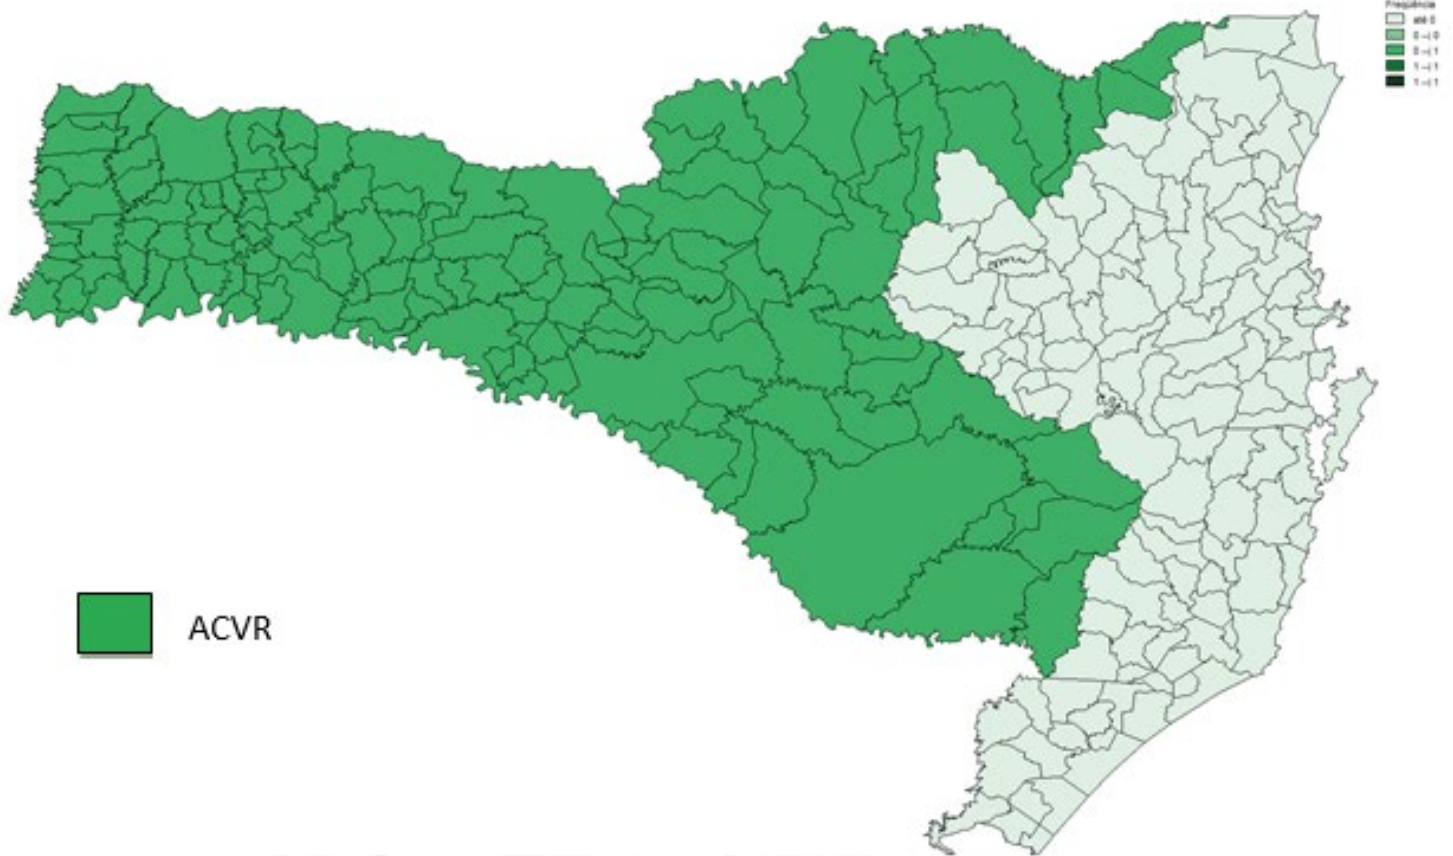

## ÁREA COM RECOMENDAÇÃO DE VACINA

Ao total, 162 municípios de Santa Catarina integram a Área com Recomendação de Vacina.

Abdon Batista	Cunha Porá	Macieira	Romelândia
Abelardo Luz	Cunhataí	Mafra	Saltinho
Água Doce	Curitibanos	Major Vieira	Salto Veloso
Águas de Chapecó	Descanso	Maravilha	Santa Cecília
Águas Frias	Dionísio Cerqueira	Marema	Santa Helena
Alto Bela Vista	Entre Rios	Matos Costa	Santa Terezinha do Progresso
Anchieta	Erval Velho	Modelo	Santiago do Sul
Anita Garibaldi	Faxinal dos Guedes	Mondaí	São Bernardino
Arabutã	Flor do Sertão	Monte Carlo	São Bento do Sul
Arroio Trinta	Formosa do Sul	Monte Castelo	São Carlos
Arvoredo	Fraiburgo	Nova Erechim	São Cristóvão do Sul
Bandeirante	Frei Rogério	Nova Itaberaba	São Domingos
Barra Bonita	Galvão	Novo Horizonte	São João do Oeste
Bela Vista do Toldo	Guaraciaba	Otacílio Costa	São Joaquim
Belmonte	Guarujá do Sul	Ouro	São José do Cedro
Bocaina do Sul	Guatambu	Ouro Verde	São José do Cerrito
Bom Jardim da Serra	Herval d'Oeste	Paial	São Lourenço do Oeste
Bom Jesus	Ibiam	Painel	São Miguel da Boa Vista
Bom Jesus do Oeste	Ibicaré	Palma Sola	São Miguel d'Oeste
Bom Retiro	Iomerê	Palmeira	Saudades
Brunópolis	Ipira	Palmitos	Seara
Caçador	Iporã do Oeste	Papanduva	Serra Alta
Caibi	Ipuaçu	Paraíso	Sul Brasil
Calmon	Ipumirim	Passos Maia	Tangará
Capão Alto	Iraceminha	Peritiba	Tigrinhos
Campo Alegre	Irani	Pinhalzinho	Timbó Grande
Campo Belo do Sul	Irati	Pinheiro Preto	Três Barras
Campo Erê	Irineópolis	Piratuba	Treze Tílias
Campos Novos	Itá	Planalto Alegre	Tunápolis
Canoinhas	Itaiópolis	Ponte Alta	União do Oeste
Capinzal	Itapiranga	Ponte Alta do Norte	Urubici
Catanduvas	Jaborá	Ponte Serrada	Urupema
Caxambu do Sul	Jardinópolis	Porto União	Vargeão
Celso Ramos	Joaçaba	Presidente Castelo Branco	Vargem
Cerro Negro	Jupia	Princesa	Vargem Bonita
Chapecó	Lacerdópolis	Quilombo	Videira
Concórdia	Lages	Rio das Antas	Xanxerê
Cordilheira Alta	Lajeado Grande	Rio Negrinho	Xavantina
Coronel Freitas	Lebon Régis	Rio Rufino	Xaxim
Coronel Martins	Lindóia do Sul	Riqueza	Zortéa
Correia Pinto	Luzerna		